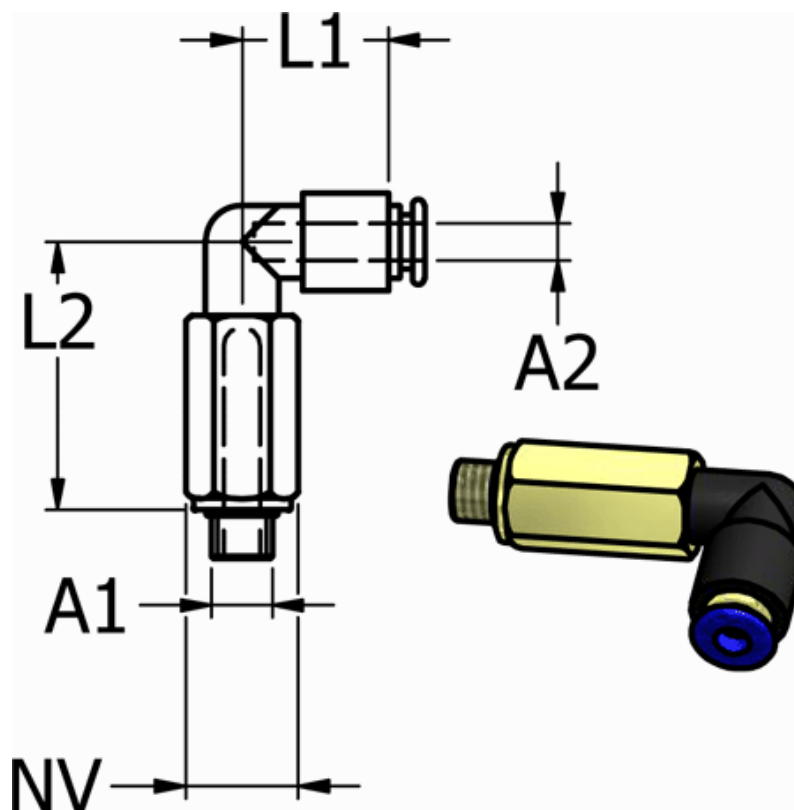

Varenummer: 586PLL64

Beskrivelse: Mini Push-in PLL64, vinkel, M6 slange Ø4

## Mål

Gevind A1	= M6
L1	= 28
L2	= 17.6
NV	= 10
Udvendig slangediameter A2	= 4 mm